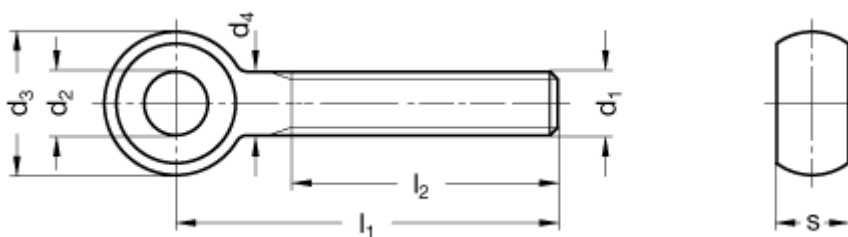

Varenummer: 201524M12100

Beskrivelse: E+G Øjebolt GN 1524-M12-100

Mål

d1	= M12
d2	= 12
d3	= 25
d4	= 12
l1	= 100
l2	= 60
s	= 14
Vægt i (g)	= 100